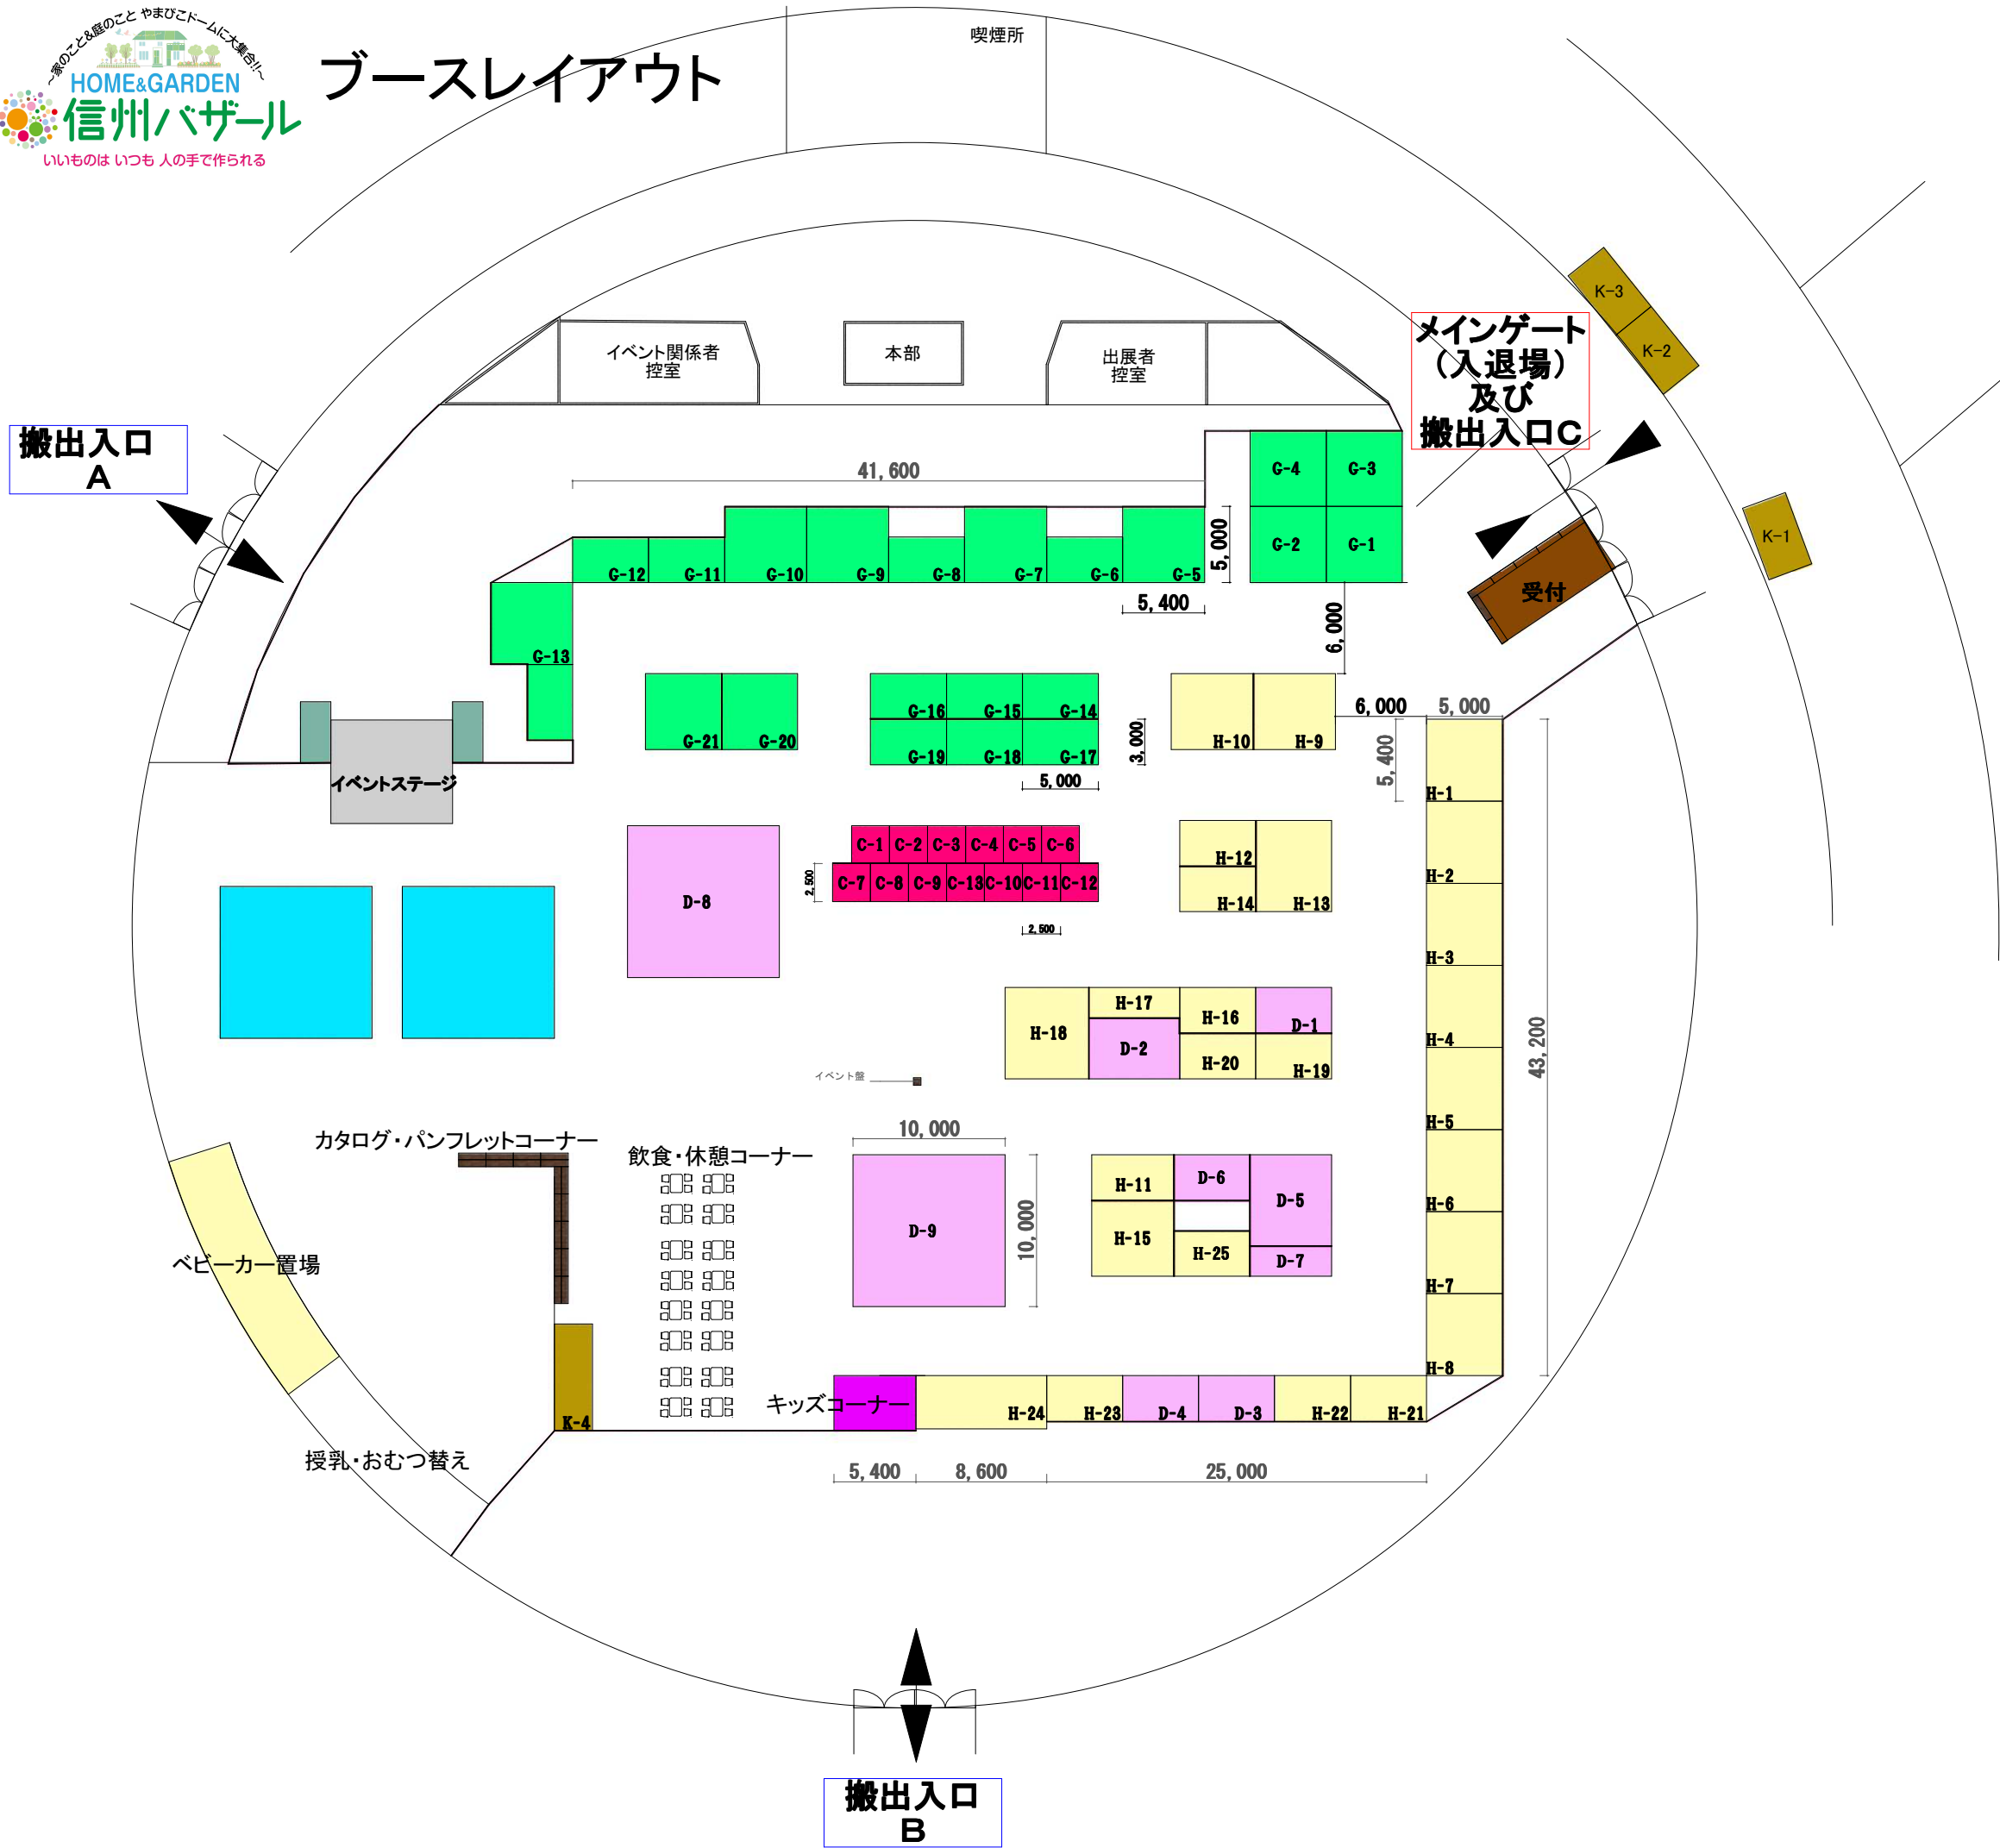

# ブースレイアウト

小間番号	会社名
G-1	モデルガーデン
G-2	三協アルミ
G-3	LIXIL
G-4	エスビック
G-5	稲葉製作所
G-6	グリーンフィールド
G-7	アートスペースデザイン
G-8	PAEグローバル
G-9	エスティナ松本(風舞庭)
G-10	テオリアランバーテック
G-11	SEEDS
G-12	ハウスアレンジ
G-13	平安堂
G-14	エクスリーフ
G-15	F&F
G-16	ユニオンビス
G-17	タカサワマテリアル
G-18	日本トリム
G-19	クレディセゾン
G-20	淀川製鋼所
G-21	お家まわりのリフォーム屋さん(安江工業)
H-1	小林創建
H-2	小林創建
H-3	松筑木材協同組合
H-4	フルハタ建設
H-5	YKKAP
H-6	NaturalStyle小林建築
H-7	プレイリーホームズ
H-8	征矢野建材
H-9	ココチエ建築設計
H-10	木族の家
H-11	タカラスタンダード
H-12	松本コンストラクションサービス
H-13	システムズヤジマ
H-14	住宅金融支援機構
H-15	あったか子育て応援住宅
H-16	小石工務店
H-17	クリナップ
H-18	アルプスピアホーム
H-19	ピースフル
H-20	ジャパン建材
H-21	木下工房
H-22	信州木造住宅協会
H-23	斉藤建築
H-24	長野WB友の会中信支部
H-25	塩原組
D-1	松本市
D-2	池田工業高校
D-3	長野県松本地域振興局
D-4	朝日村
D-5	長野県森林整備加速化・林業再生協議会
D-6	長野県建築住宅課
D-7	塩尻市
D-8	安曇野市「さとふる。」
D-9	木成連4
C-1	アトリエ煌花
C-2	焼き菓子工房 MYU
C-3	雑貨屋 MONI
C-4	雑貨屋 MONI
C-5	como
C-6	Hand made salon 癒しの時間
C-7	Aroma cleft N
C-8	chocot + (ちょこっとプラス)
C-9	碧 Wood Works
C-10	柳澤木工所
C-11	家印 -iejirushi-
C-12	村松畳店
C-13	Mintberry
K-1	小六
K-2	Live's Kitchen Kurekino
K-3	ジェラート・ハッチ
K-4	珈琲哲学